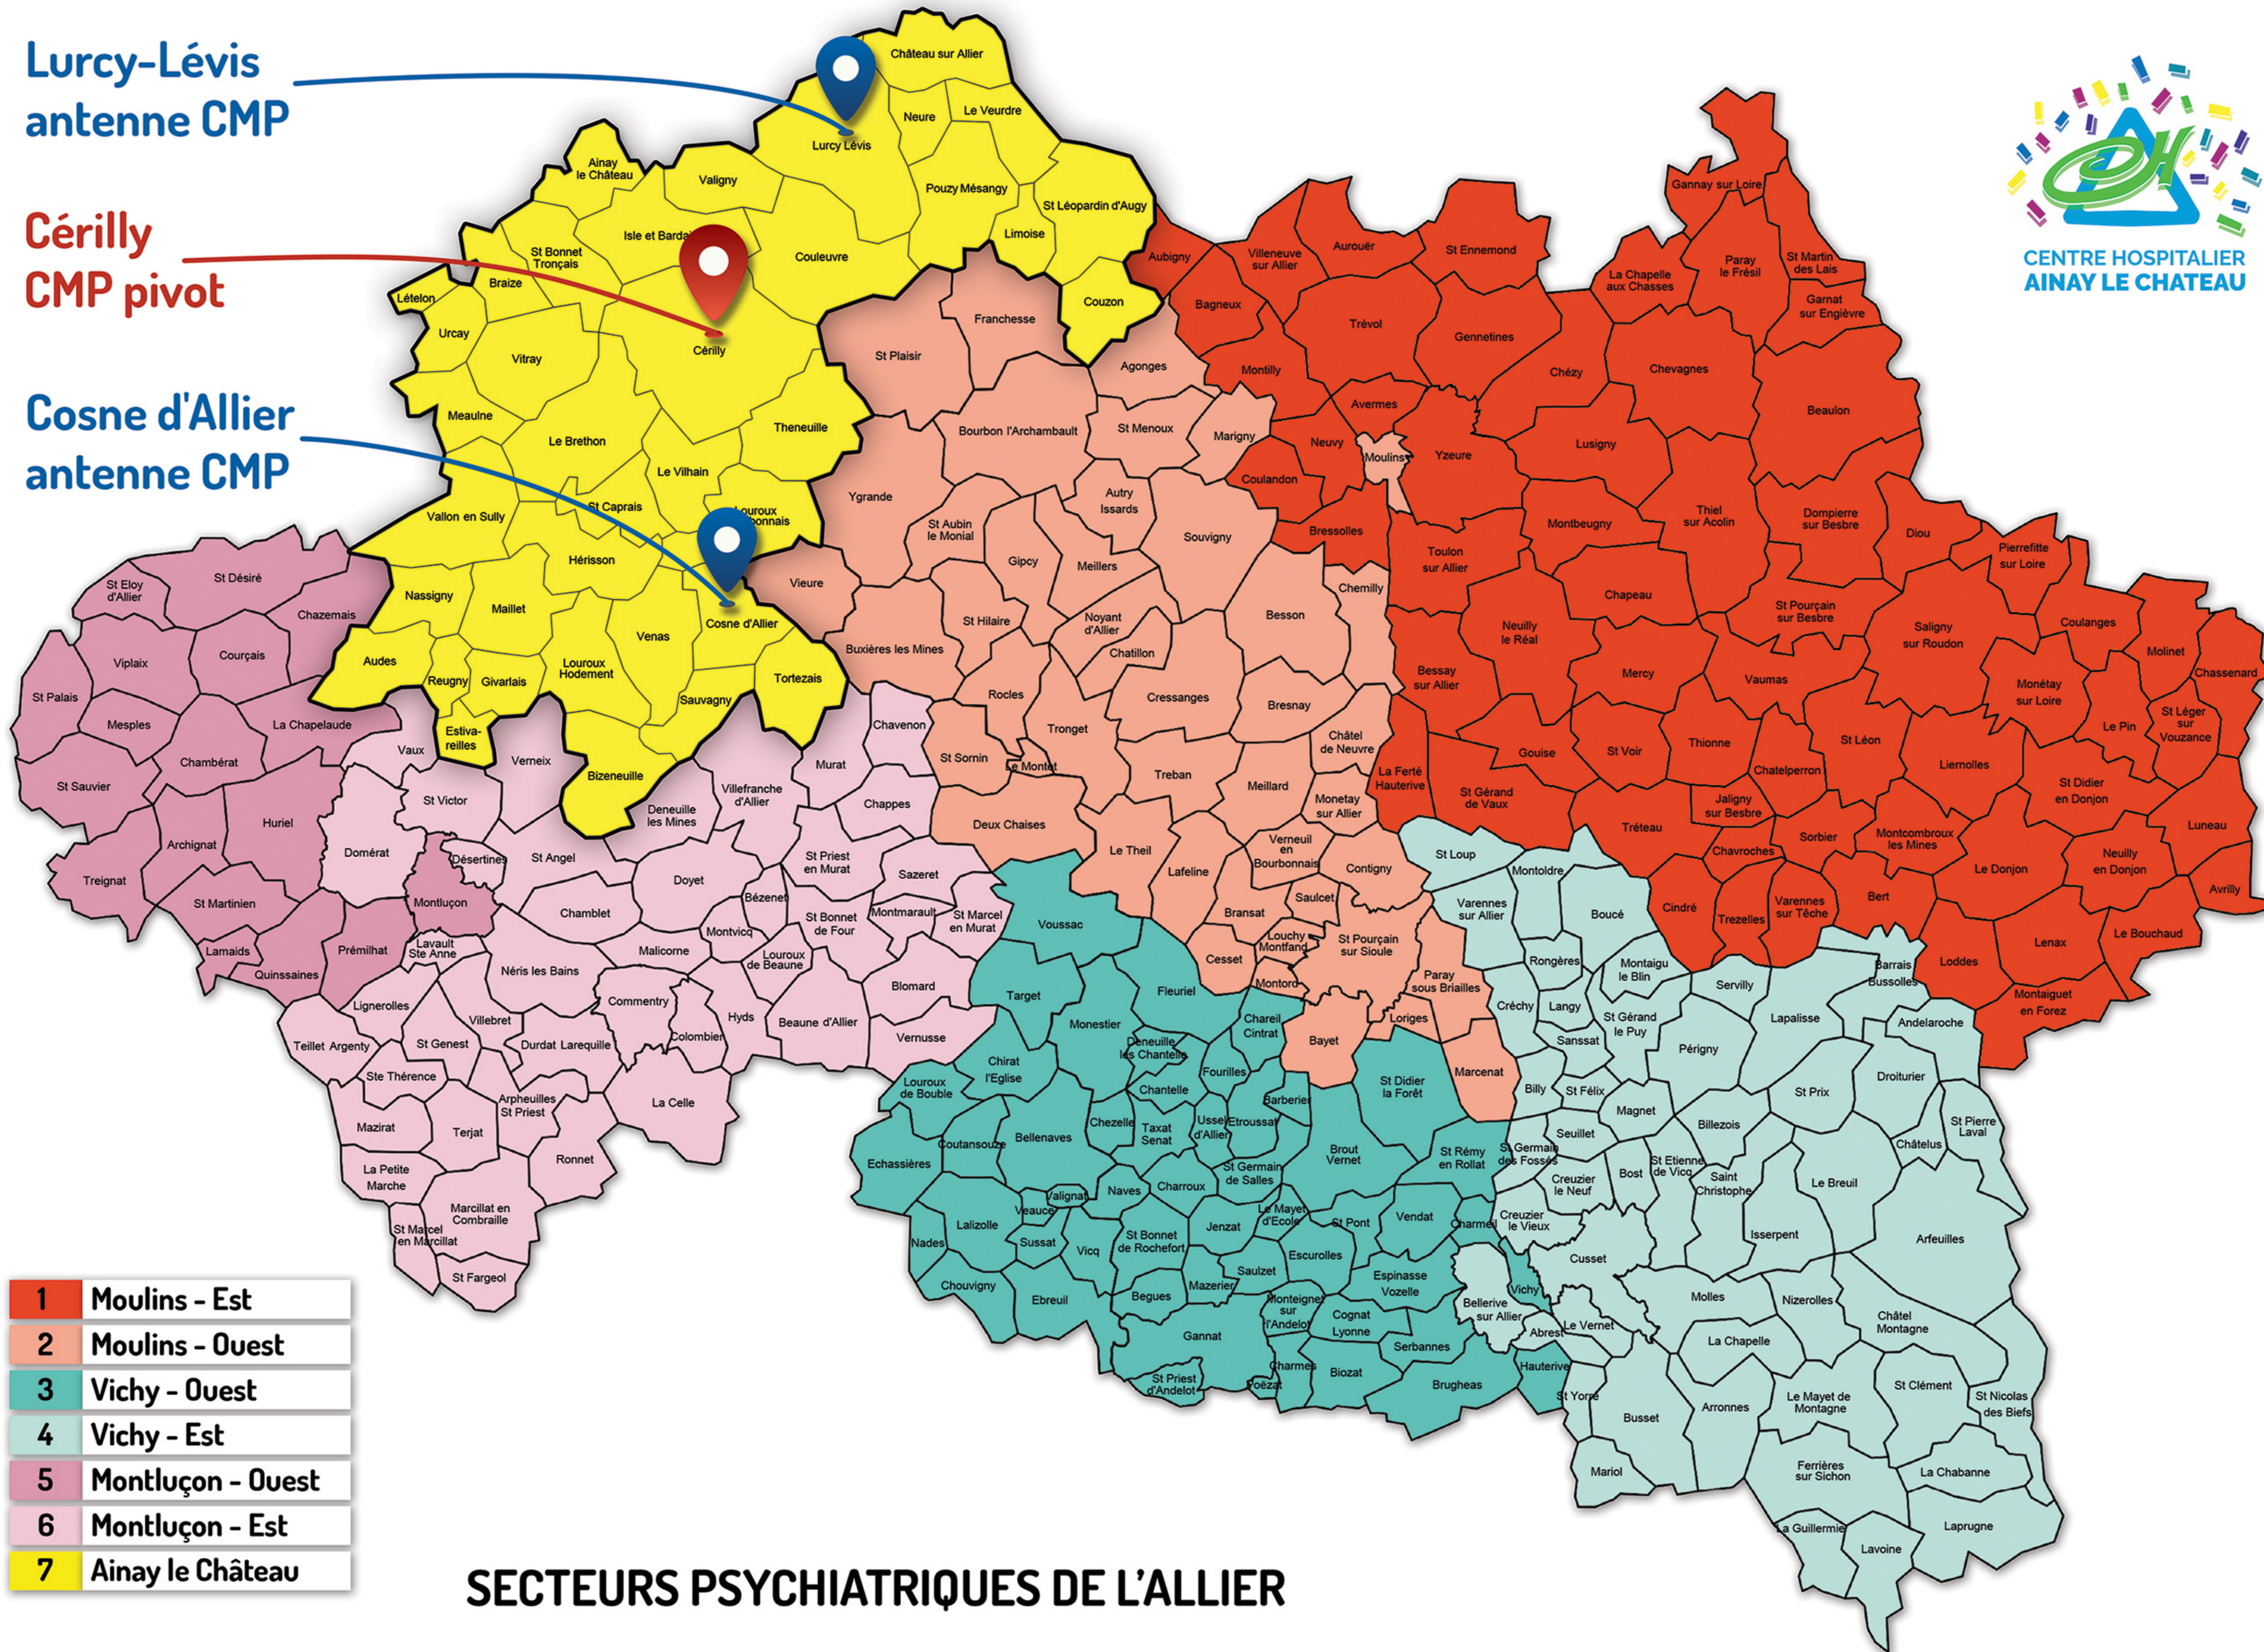

Lurcy-Lévis  
antenne CMP

Cérilly  
CMP pivot

Cosne d'Allier  
antenne CMP

<b>1</b>	<b>Moulins - Est</b>
<b>2</b>	<b>Moulins - Ouest</b>
<b>3</b>	<b>Vichy - Ouest</b>
<b>4</b>	<b>Vichy - Est</b>
<b>5</b>	<b>Montluçon - Ouest</b>
<b>6</b>	<b>Montluçon - Est</b>
<b>7</b>	<b>Ainay le Château</b>

## SECTEURS PSYCHIATRIQUES DE L'ALLIER